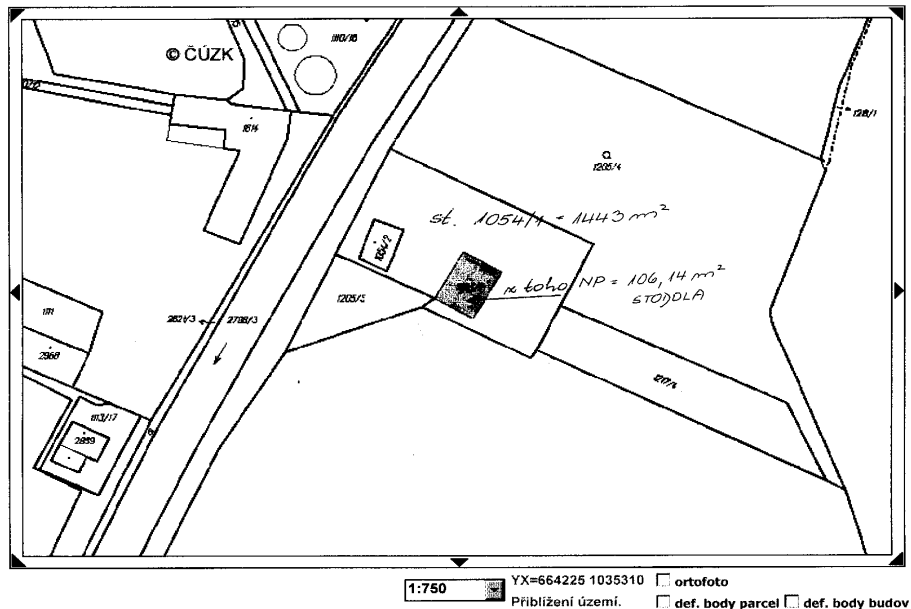

Město Nový Bydžov má v úmyslu pronajmout pozemek stp. č. 1054/1 o výměře 1443 m² v katastrálním území Nový Bydžov.

Geografický informační systém

Stránka č. 1 z 1

<http://nahliznidokn.cuzk.cz/GrafickyKlient/cgi-bin/wms.ashx?mode=browse&groups=MAPY&menu=checkboxy&s=v&gsasker=1&full=t...> 4.7.2008